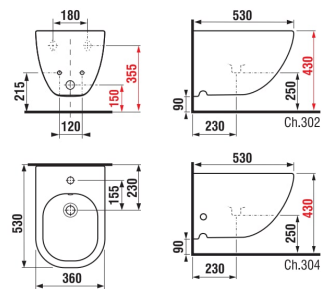

TECHNICKÉ VÝKRESY

CHARAKTERISTIKY

V posledních letech se bidet stává stále častěji oblíbenou součástí každodenní hygieny. Oblé, elegantní, masivní tvary závěsného bidetu jsou typickými znaky série Mio. Pro snadnější údržbu lze umyvadlo objednat se speciálně vyvinutou povrchovou úpravou keramiky JIKA Perla, která prodlužuje životnost výrobku. Tato speciální voduodpudivá úprava má výjimečné hygienické vlastnosti, které zabraňují usazování nečistot a vodního kamene. Bidet nabízíme s 1 otvorem pro baterii, bez bočních otvorů pro přívod vody a je dodáván včetně instalační sady JIKA Easy Fit. Na keramické výrobky JIKA poskytujeme prodlouženou záruku 10 let!

Délka: 530 mm

Šířka: 360 mm

Výška: 340 mm

Instalační sada: **Součástí dodávky**

Kapotovaná verze ke zdi

Není možno použít s krytem bidetu

Otvory pro baterii: **1 otvor pro baterii**

Tvar: **Kulatý**

Typ instalace: **Závěsný**