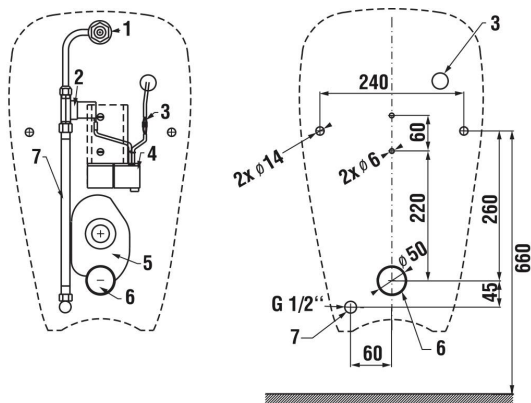

GOLEM

Odsávací urinal, Antivandal

ROZMĚRY

Délka	310 mm
Šířka	340 mm
Výška	535 mm

BARVY A PROVEDENÍ

CENA VČ. DPH

15747 Kč

TECHNICKÉ VÝKRESY

Délka: 310 mm

Šířka: 340 mm

Výška: 535 mm

Instalační sada: **Součástí dodávky**

Minimální splachovací množství (l): 0,5

Ochrana proti vandalům

Průměr přívodního otvoru (mm): 50

Průměrný objem spláchnutí (litry): 0,5

Typ na dálkové ovládání: **Radar**

Včetně sifonu a přípojek

Zdroj napájení: **Baterie**

SOUVISEJÍCÍ PRODUKTY

Urínálová dělicí stěna, vč. montážního příslušenství

H44J601000###1

Urínálová dělicí stěna, vč. montážního příslušenství