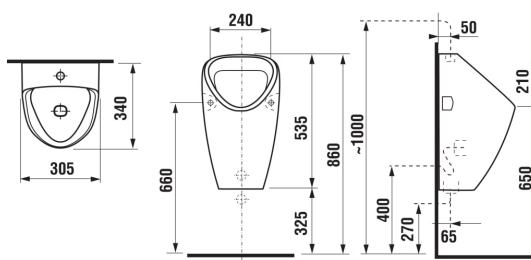

TECHNICKÉ VÝKRESY

CHARAKTERISTIKY

V sortimentu značky JIKA naleznete řadu kvalitních keramických výrobků také pro technické místnosti budov. Mezi ně patří i odsávací urinál Golem s vnějším přívodem vody, který je oblíbený především kvůli praktickému a jednoduchému designu. Tento urinál můžete připojit na vodorovný nebo svislý sifon a ke spláchnutí lze použít vtokovou armaturu s tlačným ventilem, roháčkem nebo armaturu vhodnou pro senzorové ovládání. Mezi další benefity urinalu patří Antibak (glazovaný vnitřní okruh a odpad zabraňující ulpívání nečistot). Na urinál poskytujeme prodlouženou záruku 10 let. Montážní návod k instalaci naleznete v dokumentech ke stažení. Doporučujeme použít podomítkový modul pro urinály.

Délka: 305 mm

Šířka: 340 mm

Výška: 535 mm

Instalační sada: **Není součástí dodávky**

Minimální splachovací množství (l): 1

Průměr přívodního otvoru (mm): 30

Průměrný objem spláchnutí (litry): 1

Umístění přívodu vody: **Vnější svislý**