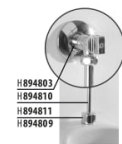

Krytka

H894811###0001

H8948270000001