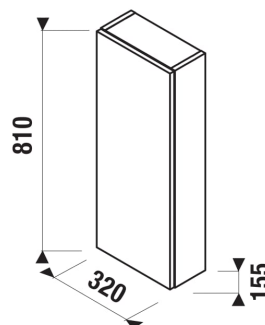

MIO N

Střední mělká skříňka, 1 dveře levé/pravé, 2 skleněné police

ROZMĚRY

Délka	320 mm
Šířka	155 mm
Výška	810 mm

BARVY A PROVEDENÍ

342 Jasan

CENA VČ. DPH

5120 Kč

TECHNICKÉ VÝKRESY

CHARAKTERISTIKY

Jednoduchá elegancie a velká variabilita využití. Předností nábytku Mio-N je příjemně nadčasový design umocněný absencí úchytek díky tlačnému systému otevírání – push to open. Střední mělkou skříňku s pravo/levým otvíráním dveří a hloubkou pouhých 155 mm můžete využít v malé koupelně nebo instalovat vedle zrcadla. Skříňky jsou vyráběny ve dvou provedeních, v klasické bílé barvě s leskem na čílkách a matnými boky nebo v příjemném dřevodekoru jasan, který skvěle podtrhne harmonii relaxačního prostoru. Vybaveny jsou nejkvalitnějšími dřevními panty s testem na 20 000 cyklů. Na koupelnový nábytek JIKA, vyráběný výhradně v České republice, poskytujeme záruku 2 roky.

Délka: 320 mm

Šířka: 155 mm

Výška: 810 mm

Kombinace dvířek a zásuvek: **1 dvířka**

Levostranné otevírání

Pravostranné otevírání

Systém zavírání a otevírání: **Stisknutím otevřete**Typ dvířek: **Otvírací (panty)**Typ instalace: **Závěsné**