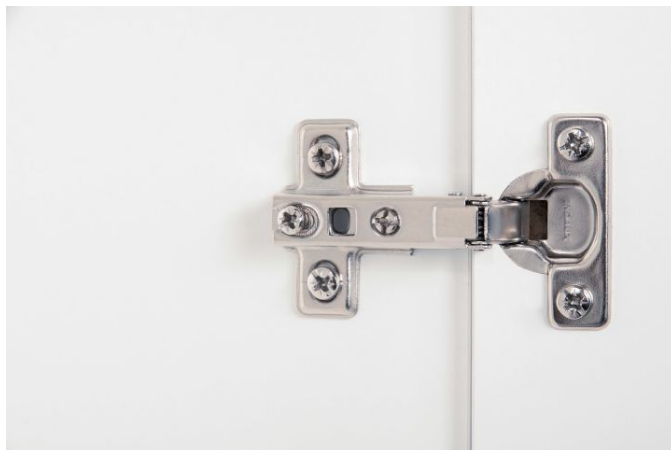

Délka: 320 mm

Šířka: 251 mm

Výška: 1700 mm

Kombinace dvířek a zásuvek: **2 dvířka**

Levostranné otevírání

Pravostranné otevírání

Typ dvířek: **Otvírací (panty)**

Typ instalace: **Závěsné**

H40J383402###1

Skříňka pro umyvadlo 600 mm, 2 zásuvky

H40J384402###1

Skříňka pod umyvadlo 550 mm

H40J393200###1

## Lyra Plus Viva

Nestárnoucí série Lyra Plus Viva byla navržena s ohledem na pohodlí a uživatelský komfort. Variabilní nábytek v bílé barvě s řadou polic, který pomůže ukryt vše, co nemá být na očích, vhodně doplňuje další koupelnový sortiment Lyra Plus od umyvadel až po klozet s moderní technologií Rimless.