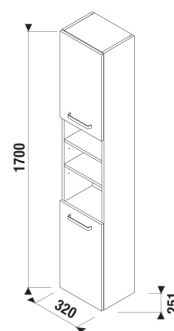

LYRA PLUS VIVA

Vysoká skříňka, 6 polic, 2 dveře levé/pravé

ROZMĚRY

Délka	320 mm
Šířka	251 mm
Výška	1700 mm

BARVY A PROVEDENÍ

CENA VČ. DPH

4713 Kč

TECHNICKÉ VÝKRESY

Délka: 320 mm

Šířka: 251 mm

Výška: 1700 mm

Kombinace dvířek a zásuvek: **2 dvířka**

Levostranné otevírání

Pravostranné otevírání

Typ dvířek: **Otvírací (panty)**

Typ instalace: **Závěsné**

Venkovní poličky: 2

Vnitřní poličky: 4

SOUVISEJÍCÍ PRODUKTY

Skříňka pro umývatko 400 mm, 1 dveře

H40J380200###1

Skříňka pro umyvadlo 500 mm, 2 zásuvky

H40J382402###1

Skříňka pod umyvadlo 550 mm, 2 zásuvky