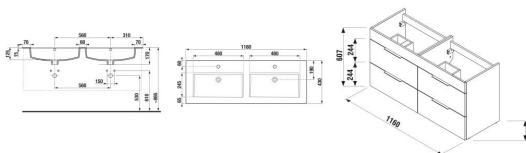

CUBE

Skříňka, vč. umyvadla 1200x430 mm, 4 zásuvky

ROZMĚRY

Délka	1160 mm
Šířka	422 mm
Výška	607 mm

BARVY A PROVEDENÍ

CENA VČ. DPH

17440 Kč

TECHNICKÉ VÝKRESY

CHARAKTERISTIKY

Koupelnová série Cube vychází ze současných trendů. Skříňka s 4 zásuvkami čistě geometrických tvarů je nabízena ve výhodném setu 1+1 PACK spolu s dvojumyvadlem Cube 1200 x 430 mm. Nábytek Cube je v provedení bílý korpus a bílý pololesklý lak na čelu dvířek, elegantním dekoru dřeva jasan nebo antracit mat. Úchytky skříněk mají vždy elegantní černou barvu. Na koupelnový nábytek Cube poskytujeme záruku 2 roky.

Délka: 1160 mm

Šířka: 422 mm

Výška: 607 mm

Kombinace dvířek a zásuvek: 4 zásuvky

Konstrukce koupelnového nábytku: Zásuvky

Poloha baterie: Ve středu

Poloha umyvadla: Ve středu

Typ instalace: Závěsné, Závěsné s nohami