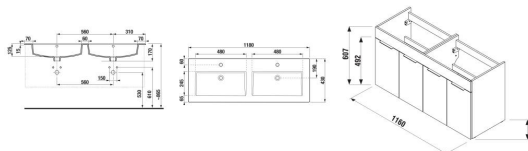

CUBE

Skříňka, vč. dvojumyvadla 1200x430 mm, 4 dveře

ROZMĚRY

Délka 1160 mm
Šířka 422 mm
Výška 607 mm

BARVY A PROVEDENÍ

CENA VČ. DPH

14387 Kč

TECHNICKÉ VÝKRESY

CHARAKTERISTIKY

Koupelnová série Cube vychází ze současných trendů. Skříňka se 4 dvířky čistě geometrických tvarů je nabízena ve výhodném setu 1+1 PACK spolu s dvojumyvadlem Cube 1200 x 430 mm s odkládací plochou. Nábytek Cube je v provedení bílý korpus a bílý pololesklý lak na čelu dvířek, elegantním dekoru dřeva jasan nebo antracit mat. Úchytky skříňek mají vždy elegantní černou barvu. Všechny skříňky Cube je možné doplnit nohami Cube. Na koupelnový nábytek Cube poskytujeme záruku 2 roky.

Délka: **1160 mm**

Šířka: **422 mm**

Výška: **607 mm**

Konstrukce koupelnového nábytku: **Dveře**

Poloha baterie: **Ve středu**

Poloha umyvadla: **Ve středu**

Typ instalace: **Závěsné, Závěsné s nohami**

Typ umyvadla: **Do nábytku**