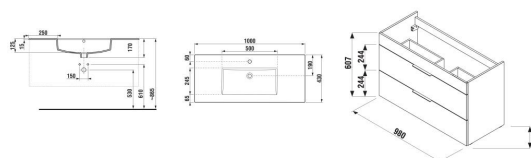

CUBE

Skříňka, vč. umyvadla 1000x430 mm, 2 zásuvky

ROZMĚRY

Délka	980 mm
Šířka	422 mm
Výška	607 mm

BARVY A PROVEDENÍ

CENA VČ. DPH

11947 Kč

TECHNICKÉ VÝKRESY

CHARAKTERISTIKY

Koupelnová série Cube vychází ze současných trendů. Skříňka se 2 zásuvkami čistě geometrických tvarů je nabízena ve výhodném setu 1+1 PACK spolu s umyvadlem Cube 1000 x 430 mm s odkládací plochou. Nábytek Cube je v provedení bílý korpus a bílý pololesklý lak na čelu dvířek, elegantním dekoru dřeva jasan nebo antracit mat. Úchytky skříňek mají vždy elegantní černou barvu. Všechny skříňky Cube je možné doplnit nohami Cube. Na koupelnový nábytek Cube poskytujeme záruku 2 roky.

Délka: 980 mm

Šířka: 422 mm

Výška: 607 mm

Kombinace dvířek a zásuvek: 2 zásuvky

Konstrukce koupelnového nábytku: Zásuvky

Poloha baterie: **Ve středu**Poloha umyvadla: **Ve středu**Typ instalace: **Závěsné, Závěsné s nohami**Typ umyvadla: **Do nábytku**