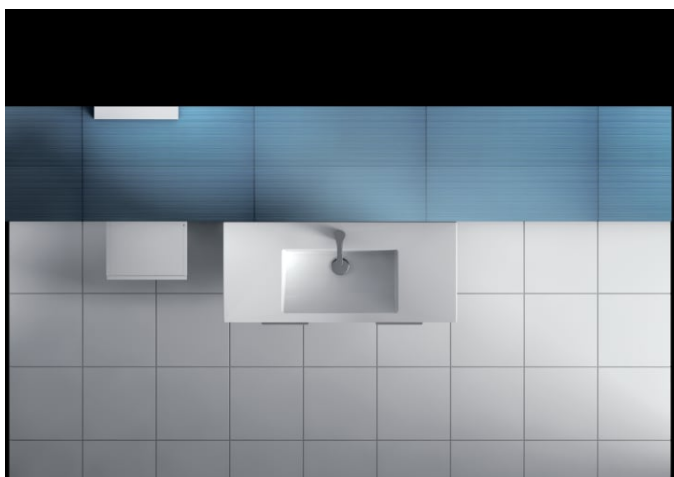

CHARAKTERISTIKY

Koupelnová série Cube vychází ze současných trendů. Skříňka se 2 dvířky čistě geometrických tvarů je nabízena ve výhodném setu 1+1 PACK spolu s umyvadlem Cube 1000 x 430 mm s odkládací plochou. Nábytek Cube je v provedení bílý korpus a bílý pololesklý lak na čelu dvířek, elegantním dekorem dřeva jasan nebo antracit mat. Úchytky skříněk mají vždy elegantní černou barvu. Všechny skříňky Cube je možné doplnit nohami Cube. Na koupelnový nábytek Cube poskytujeme záruku 2 roky.

## Cube

Koupelňová série Cube vychází ze současných trendů: čisté, geometrické tvary nábytku i nápadného umyvadla s hladkou odkládací plochou doplňují výrazná zrcadla, která zásadně opticky rozšiřují velikost koupelny. Umyvadlové skříňky jsou nabízeny v různých šířkách a ve třech barevných provedeních: bílý pololesklý lak, elegantní dekor dřeva jasan nebo antracit mat. Úložný prostor je řešen skříňkou nebo plnovýsuvnými zásuvkami.