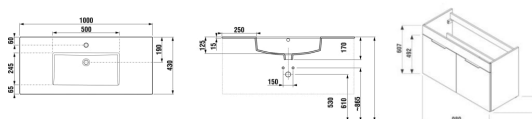

CUBE

Skříňka, vč. umyvadla 1000x430 mm, 2 dveře

ROZMĚRY

Délka	980 mm
Šířka	422 mm
Výška	607 mm

BARVY A PROVEDENÍ

CENA VČ. DPH

10108 Kč

TECHNICKÉ VÝKRESY

CHARAKTERISTIKY

Koupelnová série Cube vychází ze současných trendů. Skříňka se 2 dvířky čistě geometrických tvarů je nabízena ve výhodném setu 1+1 PACK spolu s umyvadlem Cube 1000 x 430 mm s odkládací plochou. Nábytek Cube je v provedení bílý korpus a bílý pololesklý lak na čelu dvířek, elegantním dekorem dřeva jasan nebo antracit mat. Úchytky skříněk mají vždy elegantní černou barvu. Všechny skříňky Cube je možné doplnit nohami Cube. Na koupelnový nábytek Cube poskytujeme záruku 2 roky.

Délka: **980 mm**

Šířka: **422 mm**

Výška: **607 mm**

Kombinace dvířek a zásuvek: **2 dvířka**

Konstrukce koupelnového nábytku: **Dveře**

Poloha baterie: **Ve středu**

Poloha umyvadla: **Ve středu**

Typ instalace: **Závěsné, Závěsné s nohami**