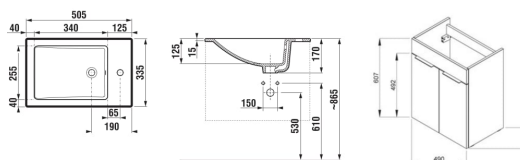

CUBE

Skříňka, vč. umyvadla 500x340 mm, 2 dveře

ROZMĚRY

Délka 490 mm
Šířka 327 mm
Výška 607 mm

BARVY A PROVEDENÍ

300 Bílá

CENA VČ. DPH

5598 Kč

TECHNICKÉ VÝKRESY

CHARAKTERISTIKY

Koupelnová série Cube vychází ze současných trendů. Skříňka se 2 dvířky čistě geometrických tvarů je nabízena ve výhodném setu 1+1 PACK spolu s umyvadlem Cube 500 x 340 mm. Nábytek Cube je v provedení bílý korpus a bílý pololesklý lak na čelu dvířek, elegantním dekoru dřeva jasan nebo antracit mat. Úchytky skříňek mají vždy elegantní černou barvu. Všechny skříňky Cube je možné doplnit nohami Cube. Na koupelnový nábytek Cube poskytujeme záruku 2 roky.

Délka: 490 mm

Šířka: 327 mm

Výška: 607 mm

Kombinace dvířek a zásuvek: 2 dvířka

Konstrukce koupelnového nábytku: Dveře

Poloha baterie: Na pravé straně

Poloha umyvadla: Vlevo

Typ instalace: Závěsné, Závěsné s nohami