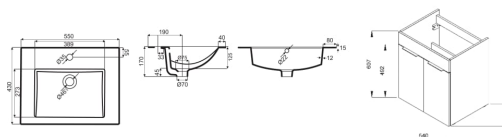

CUBE

Skříňka, vč. umyvadla 550x430 mm, 2 zásuvky

ROZMĚRY

Délka	540 mm
Šířka	422 mm
Výška	607 mm

BARVY A PROVEDENÍ

CENA VČ. DPH

7782 Kč

TECHNICKÉ VÝKRESY

CHARAKTERISTIKY

Koupelnová série Cube vychází ze současných trendů. Skříňka s 2 zásuvkami čistě geometrických tvarů je nabízena ve výhodném setu 1+1 PACK spolu s umyvadlem Cube 550 x 430 mm. Nábytek Cube je v provedení bílý korpus a bílý pololesklý lak na čelu dvířek, elegantním dekoru dřeva jasan nebo antracit mat. Úchytky skříňek mají vždy elegantní černou barvu. Všechny skříňky Cube je možné doplnit nohami Cube. Na koupelnový nábytek Cube poskytujeme záruku 2 roky.

Délka: 540 mm

Šířka: 422 mm

Výška: 607 mm

Kombinace dvířek a zásuvek: **2 zásuvky**

Konstrukce koupelnového nábytku: **Zásuvky**

Poloha baterie: **Ve středu**

Poloha umyvadla: **Ve středu**

Typ instalace: **Závěsné, Závěsné s nohami**