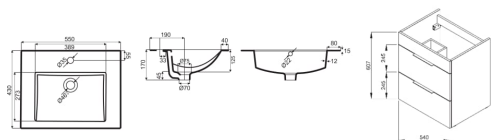

CUBE

Skříňka, vč. umyvadla 550x430 mm, 2 dveře

ROZMĚRY

Délka 540 mm  
Šířka 422 mm  
Výška 607 mm

BARVY A PROVEDENÍ

CENA VČ. DPH

6352 Kč

TECHNICKÉ VÝKRESY

CHARAKTERISTIKY

Koupelnová série Cube vychází ze současných trendů. Skříňka s 2 dvířky čistě geometrických tvarů je nabízena ve výhodném setu 1+1 PACK spolu s umyvadlem Cube 550 x 430 mm. Nábytek Cube je v provedení bílý korpus a bílý pololesklý lak na čelu dvířek, elegantním dekoru dřeva jasan nebo antracit mat. Úchytky skříňek mají vždy elegantní černou barvu. Všechny skříňky Cube je možné doplnit nohami Cube. Na koupelnový nábytek Cube poskytujeme záruku 2 roky.

Délka: 540 mm

Šířka: 422 mm

Výška: 607 mm

Kombinace dvířek a zásuvek: 2 dvířka

Konstrukce koupelnového nábytku: Dveře

Poloha baterie: Ve středu

Poloha umyvadla: Ve středu

Typ instalace: Závěsné, Závěsné s nohami