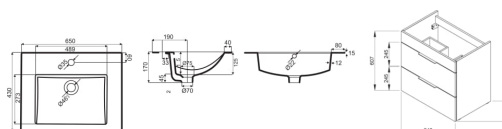

CUBE

Skříňka, vč. umyvadla 650x430 mm, 2 zásuvky

ROZMĚRY

Délka 640 mm
Šířka 422 mm
Výška 607 mm

BARVY A PROVEDENÍ

300 Bílá

CENA VČ. DPH

8337 Kč

TECHNICKÉ VÝKRESY

CHARAKTERISTIKY

Koupelnová série Cube vychází ze současných trendů. Skříňka s 2 zásuvkami čistě geometrických tvarů je nabízena ve výhodném setu 1+1 PACK spolu s umyvadlem Cube 650 x 430 mm. Nábytek Cube je v provedení bílý korpus a bílý pololesklý lak na čelu dvířek, elegantním dekoru dřeva jasan nebo antracit mat. Úchytky skříňek mají vždy elegantní černou barvu. Všechny skříňky Cube je možné doplnit nohami Cube. Na koupelnový nábytek Cube poskytujeme záruku 2 roky.

Délka: **640 mm**

Šířka: **422 mm**

Výška: **607 mm**

Kombinace dvířek a zásuvek: **2 zásuvky**

Konstrukce koupelnového nábytku: **Zásuvky**

Poloha baterie: **Ve středu**

Poloha umyvadla: **Ve středu**

Typ instalace: **Závěsné, Závěsné s nohami**