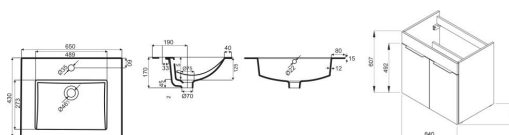

CUBE

Skříňka, vč. umyvadla 650x430 mm, 2 dveře

ROZMĚRY

|       |        |
|-------|--------|
| Délka | 640 mm |
| Šířka | 422 mm |
| Výška | 607 mm |

BARVY A PROVEDENÍ

CENA VČ. DPH

7018 Kč

TECHNICKÉ VÝKRESY

CHARAKTERISTIKY

Koupelnová série Cube vychází ze současných trendů. Skříňka s 2 dvířky čistě geometrických tvarů je nabízena ve výhodném setu 1+1 PACK spolu s umyvadlem Cube 650 x 430 mm. Nábytek Cube je v provedení bílý korpus a bílý pololesklý lak na čelu dvířek, elegantním dekoru dřeva jasan nebo antracit mat. Úchytky skříňek mají vždy elegantní černou barvu. Všechny skříňky Cube je možné doplnit nohami Cube. Na koupelnový nábytek Cube poskytujeme záruku 2 roky.

Délka: **640 mm**

Šířka: **422 mm**

Výška: **607 mm**

Kombinace dvířek a zásuvek: **2 dvířka**

Konstrukce koupelnového nábytku: **Dveře**

Poloha baterie: **Ve středu**

Poloha umyvadla: **Ve středu**

Typ instalace: **Závěsné, Závěsné s nohami**