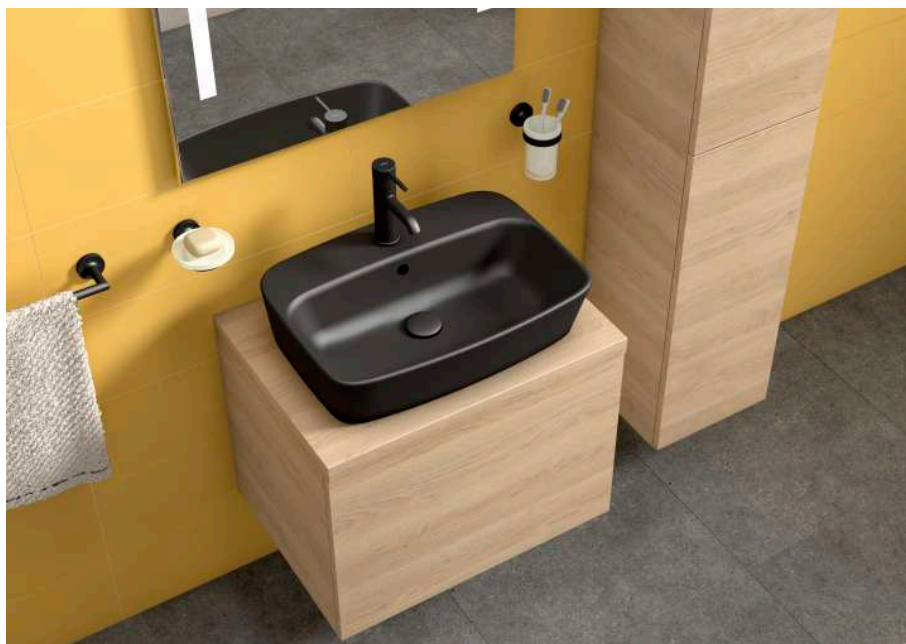

H3742F07160001

Sifon

H3747100040001

Umyvadlová výpust' Click-Clack

H391710###0001

Lyra Plus

Koupelňová série Lyra Plus patří k jedné z nejoblíbenějších sérií JIKA. Design materiálů a barev reaguje na aktuální trendy v koupelňovém světě.