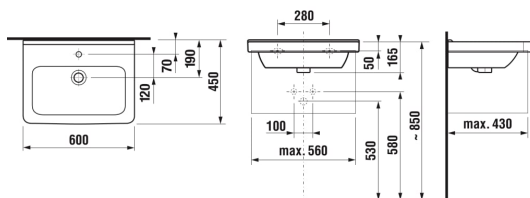

CHARAKTERISTIKY

Koupelnová série Cubito ctí nejnovější trendy v zařizování koupelen, a to překvapivou jednoduchostí na první pohled. K umyvadlu o šířce 600 mm doporučujeme praktický nábytek Cubito, který nabízí širokou škálu kombinací různých typů skříněk a jejich povrchových úprav a díky tomu velkoryse doplní interiér vaší koupelny. Elegantně také bude vypadat s designovým sifonem Mio nebo Mio Style v moderní černé matné barvě. Případně umyvadlo lze doplnit krytem sifonu. Na keramické výrobky JIKA poskytujeme prodlouženou záruku 10 let.

Délka: 600 mm

Šířka: 450 mm

Výška: 165 mm

Instalační sada: **Není součástí dodávky**

Materiál: **Sanitární keramika**

Odpadní ventil: **Není součástí dodávky**

Sifon: **Není součástí dodávky**

Tvar: **Obdélníkový**

Typ instalace: **Do nábytku, Závěsné**

Typ přepadu: **Standardní**

Umístění umyvadlové mísy: **Uprostřed**

Uspořádání otvorů pro baterie: **Bez otvoru pro baterii**