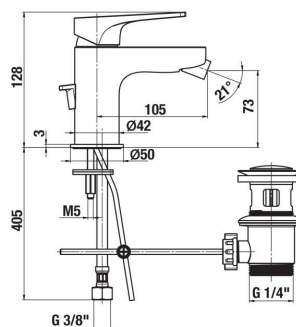

CUBITO N

Bidetová páková baterie s automatickou výpustí

CENA VČ. DPH

3324 Kč

TECHNICKÉ VÝKRESY

CHARAKTERISTIKY

Série Cubito-N je charakteristická atraktivním a nadčasovým designem. Bidetová stojánková páková baterie Cubito-N s automatickou výpustí a polohovatelným perlátorem obsahuje velmi kvalitní keramickou kartuš se systémem EcoDisk. Pokud plánujete kombinovat bidet s přívodem vody zvenku, doporučujeme objednat balení chromových rohových ventilů Mio 3/8"–1/2" (H3727100040101). Součástí baterie jsou 2 kvalitní certifikované připojovací hadice Tucai z nerez. Na chromovaný povrch baterie a na keramickou kartuš vodovodních baterií JIKA se vztahuje záruka 5 let.

Flow rate UWLA (l/min - 3 bar): 5,7

Místo použití: **Bidet**

Průtok (l/min při tlaku 3 bar): 5,7

Typ baterie: **Pákové**

Typ instalace: **Stojánková**

Typ odpadu: **Automatická zátka**

SOUISEJÍCÍ PRODUKTY

Závěsný bidet