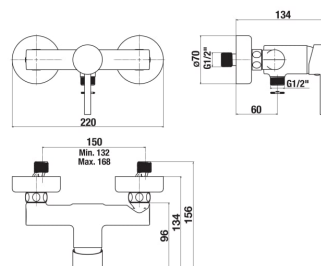

TECHNICKÉ VÝKRESY

CHARAKTERISTIKY

Série koupelnových baterí Mio Style patří mezi oblíbenou řadu díky elegantním tvarům a jednoduchým pákovým ovládním. Sprchová nástěnná baterie v novém barevném provedení černý mat obsahuje velmi kvalitní keramickou kartuš (Ø 35 mm) a úsporný perlátor Neoperl s průtokem 5l/min. Perlátor je vyrobený ze speciálního materiálu proti usazování vodního kamene. Další výhodou vodovodní baterie jsou přepínače tj. klapka proti zpětnému nasátí znečištěné vody. Baterie se dodává bez sprchové sady. Doporučujeme objednat sprchový set ve stejné černé matné barvě (H3652F07163611; H3652F07163731). Koupelnové baterie a sprchové příslušenství Mio je kompletováno a 100% testováno v továrně JIKA ve Znojmě. Dostupné v 2Q 2023.

Flow rate UWLA (l/min - 3 bar): 19

Místo použití: **Sprcha**

Průtok (l/min při tlaku 3 bar): 19

Typ baterie: **Pákové**

Typ instalace: **Nástěnné**