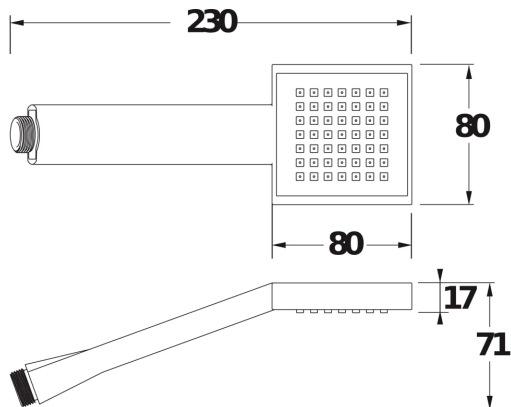

CUBITO

Ruční sprcha

CENA VČ. DPH

457 Kč

TECHNICKÉ VÝKRESY

CHARAKTERISTIKY

Ruční sprcha Cubito zapadá do konceptu stejnojmenné série. Všechny ruční sprchy jsou vyráběny ze speciálního plastu, který je opatřen chromovou vrstvou, a to z důvodu, aby byly lehké a sprchování bylo snadné. Ruční sprcha je vybavena kromě 3 možností proudů vody také funkcí Clean Touch pro snadné čištění. Pro bezchybné sprchování je třeba, aby trysky nebyly ucpávány vodním kamenem, který je schopen se usadit během 48 hodin! Je tedy nezbytné, aby pravidelná péče o baterie a další koupelnové příslušenství byla co nejjednodušší. Ideální údržbu představují měkké gumičky na tryskách sprch, které již při lehkém dotyku zaručují snadné olamování vodního kamene. Na sprchové příslušenství poskytujeme 2letou záruku.

Průtok (l/min při tlaku 3 bar): 11

Tvar: Čtvercový