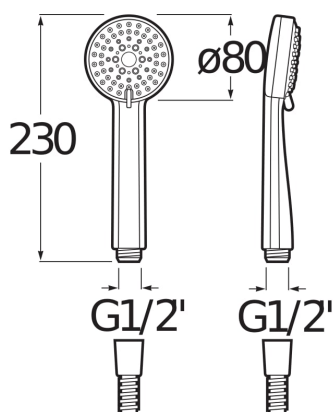

RIO

Ruční sprcha, Ø 80 mm, 3 funkce

CENA VČ. DPH

385 Kč

TECHNICKÉ VÝKRESY

CHARAKTERISTIKY

Rio je synonymem pro sprchové příslušenství jednoduchého a přesto elegantního vzhledu za dobrou cenu. Ruční sprcha série Rio o průměru 80 mm disponuje 3 funkcemi sprchového proudu. Funkce Clean Touch zajišťuje nekomplikované odstranění vodního kamene. Na sprchové příslušenství se vztahuje záruka 2 roky.

Povrchová úprava: **Chrom**

Počet funkcí: **3**

Průměr (mm): **80**

Průtok (l/min při tlaku 3 bar): **8,8**

Tvar: **Kruhový**

SOUVISEJÍCÍ PRODUKTY

Sprchová tyč, posuvná, 700 mm

H3641X0###3101