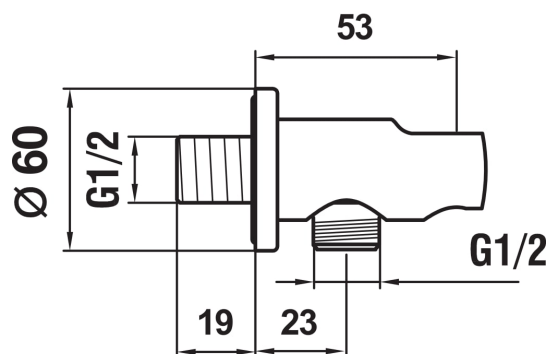

## CUBITO N

Připojení sprchové hadice 1/2" s držákem ruční sprchy

CENA VČ. DPH

999 Kč

## CHARAKTERISTIKY

Připojení sprchové hadice 1/2" série Cubito-N bez kterého se neobejdete, pokud plánujete instalovat podomítkové sprchové nebo vanové baterie, je vyrobeno z pochromované mosazi. Připojení sprchové hadice Cubito-N poskytuje navíc držák pro bezpečné ukotvení ruční sprchy. Na sprchové příslušenství se vztahuje záruka 2 roky.