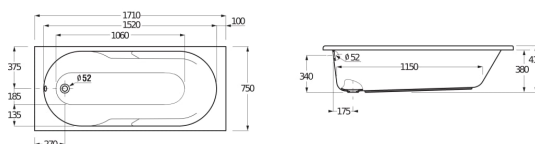

LYRA

Akrylátová vana, vč. podpěr

ROZMĚRY

Délka	1700 mm
Šířka	750 mm
Výška	415 mm

BARVY A PROVEDENÍ

000 Bílá

CENA VČ. DPH

7155 Kč

TECHNICKÉ VÝKRESY

CHARAKTERISTIKY

Akrylátové vany Lyra jsou uživatelsky příjemné a tvarově variabilní, stylově dotvářejí moderní koupelnu. Jsou vyrobeny ze stoprocentního akrylátového polymeru špičkové kvality, který se velice snadno udržuje. Vanu Lyra s objemem 180 litrů dodáváme včetně podpěr. Pokud nechcete vanu obezdívat, skvěle poslouží čelní a boční panely vyrobené ze stejného materiálu jako vana. Jako novinku nabízíme ke všem vanám podhlavníky ve dvou barevných provedeních. K akrylátovým vanám Lyra doporučujeme vanové zástěny JIKA. Na akrylátové vany poskytujeme 5letou záruku.

Délka: 1700 mm

Šířka: 750 mm

Výška: 415 mm

Objem vany k okraji přepadu (l): 180

Odpadu: **Není součástí dodávky**Tvar: **Obdélníkový**

SOUVISEJÍCÍ PRODUKTY

Čelní panel
H296830###0001

Čelní panel
H296831###0001