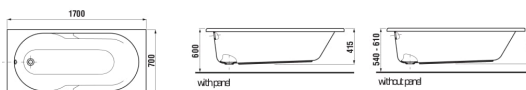

CHARAKTERISTIKY

Akrylátové vany Lyra jsou uživatelsky příjemné a tvarově variabilní, stylově dotvářejí moderní koupelnu. Jsou vyrobeny ze stoprocentního akrylátového polymeru špičkové kvality, který se velice snadno udržuje. Vany Lyra s objemem 178 litrů dodáváme včetně podpěr. Pokud nechcete vanu obezdívat, skvěle poslouží čelní a boční panely vyrobené ze stejného materiálu jako vana. Montážní návod k instalaci vany Lyra naleznete v dokumentech ke stažení. Jako novinku nabízíme ke všem vanám podhlavníky ve dvou barevných provedeních. K akrylátovým vanám Lyra doporučujeme vanové zástěny Jika. Na akrylátové vany poskytujeme 5letou záruku.

Délka: **1700 mm**

Šířka: **700 mm**

Výška: **415 mm**

Objem vany k okraji přepadu (l): **178**

Odpadu: **Není součástí dodávky**

Tvar: **Obdélníkový**