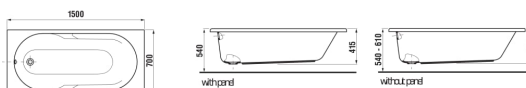

LYRA

Akrylátová vana, vč. podpěr

ROZMĚRY

Délka 1600 mm
 Šířka 700 mm
 Výška 410 mm

BARVY A PROVEDENÍ

000 Bílá

CENA VČ. DPH

7069 Kč

TECHNICKÉ VÝKRESY

CHARAKTERISTIKY

Akrylátové vany Lyra jsou uživatelsky příjemné a tvarově variabilní, stylově dotvářejí moderní koupelnu. Jsou vyrobeny ze stoprocentního akrylátového polymeru špičkové kvality, který se velice snadno udržuje. Vanu Lyra s objemem 159 litrů dodáváme včetně podpěr. Pokud nechcete vanu obezdívat, skvěle poslouží čelní a boční panely vyrobené ze stejného materiálu jako vana. Jako novinku nabízíme ke všem vanám podhlavníky ve dvou barevných provedeních. K akrylátovým vanám Lyra doporučujeme vanové zástěny JIKA. Na akrylátové vany poskytujeme 5ti letou záruku.

Délka: 1600 mm

Šířka: 700 mm

Výška: 410 mm

Materiál: Akrylát

Objem vany k okraji přepadu (l): 159

Odpadu: **Není součástí dodávky**

Tvar: **Obdélníkový**

SOUVISEJÍCÍ PRODUKTY