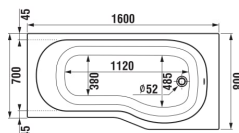

TIGO

Akrylátová vana, asymetrická, pro instalaci s panelem, pravá, bez podpěr

ROZMĚRY

Délka	1600 mm
Šířka	800 mm
Výška	430 mm

BARVY A PROVEDENÍ

CENA VČ. DPH

9180 Kč

TECHNICKÉ VÝKRESY

CHARAKTERISTIKY

Ani v malé koupelně se nemusíte spokojit jen se sprchovým koutem. Sestava Tigo přináší ergonomicky tvarovanou vanu vytvořenou pro malé prostory, kterou doplňuje speciální zástěna přesně kopírující její tvar. Vana a sprcha v jednom už není jen doménou velkých koupelen. V rozšířené části (800 mm) se pohodlně osprchujete, zatímco 700 mm široká část vám poskytne dostatek prostoru pro koupel. Vana o objemu 185 l je vyrobena ze 100% akrylátu, který po dobu používání nemění svůj tvar, ani barvu. K této asymetrické verzi s instalací vany do pravého rohu s panelem je potřeba objednat podpěry (296297). Značka JIKA poskytuje na výrobek záruku 5 let.

Délka: 1600 mm

Šířka: 800 mm

Výška: 430 mm

Materiál: Akrylát

Objem vany k okraji přepadu (l): 185

Odpadu: **Není součástí dodávky**Tvar: **Rohová asymetrická**

SOUVISEJÍCÍ PRODUKTY

Boční panel pro asymetrickou vanu, levá/prává
H296295###0001