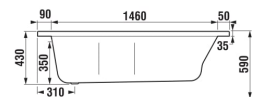

TIGO

Akrylátová vana, asymetrická, pro instalaci s panelem, pravá, bez podpěr

ROZMĚRY

Délka	1600 mm
Šířka	800 mm
Výška	430 mm

BARVY A PROVEDENÍ

CENA VČ. DPH

9180 Kč

TECHNICKÉ VÝKRESY

CHARAKTERISTIKY

Ani v malé koupelně se nemusíte spokojit jen se sprchovým koutem. Sestava Tigo přináší ergonomicky tvarovanou vanu vytvořenou pro malé prostory, kterou doplňuje speciální zástěna přesně kopírující její tvar. Vana a sprcha v jednom už není jen doménou velkých koupelen. V rozšířené části (800 mm) se pohodlně osprchujete, zatímco 700 mm široká část vám poskytne dostatek prostoru pro koupel. Vana o objemu 185 l je vyrobena ze 100% akrylátu, který po dobu používání nemění svůj tvar, ani barvu. K této asymetrické verzi s instalací vany do pravého rohu s panelem je potřeba objednat podpěry (296297). Značka JIKA poskytuje na výrobek záruku 5 let.

Délka: 1600 mm

Šířka: 800 mm

Výška: 430 mm

Materiál: Akrylát

Objem vany k okraji přepadu (l): 185

Odpadu: **Není součástí dodávky**Tvar: **Rohová asymetrická**

SOUVISEJÍCÍ PRODUKTY

Boční panel pro asymetrickou vanu, levá/prává
H296295###0001