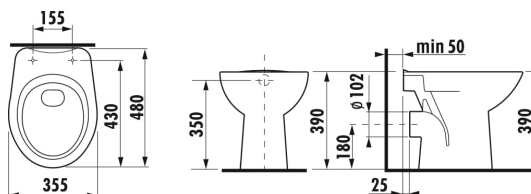

TECHNICKÉ VÝKRESY

CHARAKTERISTIKY

Série Zeta na první pohled překvapí svou jednoduchostí, představuje kvalitní koupelnu za dobrou cenu. Samostatně stojící klozet Zeta bez nádržky patří stále mezi standardní a oblíbené výrobky. Vzhledem k upevnění v podlaze tento klozet neklade zvýšené nároky na statiku stěny. Samostatně stojící klozet Zeta s vodorovným odpadem a s hlubokým splachováním doporučujeme instalovat s podomítkovým systémem JIKA – BASIC TANK SYSTEM nebo s nízkopoloženou plastovou nádrží, kterou sortiment JIKA neobsahuje. Na keramické výrobky JIKA poskytujeme prodlouženou záruku 10 let. Pozor: Ke klozetu je potřeba objednat sedátko s poklopem zvlášť.

Délka: 480 mm

Šířka: 355 mm

Výška: 390 mm

Instalační sada: **Není součástí dodávky**

Odpad: **Vodorovný**

Oplachový kruh: **Otevřený**

Průměrný objem spláchnutí (litry): **3,75**

Splachovací systém: **Hluboké splachování**

Tvar: **Kulatý**

Typ instalace: **Stojící**