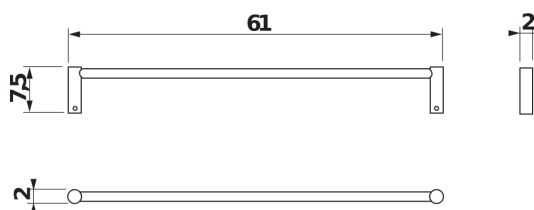

BASIC

Závěsná tyč na ručníky

CENA VČ. DPH

1017 Kč

TECHNICKÉ VÝKRESY

CHARAKTERISTIKY

Za dokonalým vzhledem koupelny stojí správná volba doplňků. Doplněk Basic dokreslí elegantní vzhled koupelny a splní i náročné požadavky na údržbu. Chromované věšáčky, držáky a košíčky na mýdlo se vyznačují čistotou jednoduchých linií s důrazem na funkčnost a dlouhou životnost. JIKA garantuje vaši spokojenost 10ti letou zárukou.